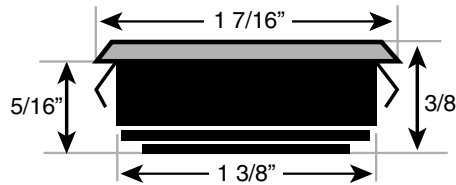

- #WA710WA
  Gold Case - White Arabic Dial
- #WA710GA
  Gold Case - Gold Arabic Dial
- #WA710SWA
  Silver Case - White Arabic Dial

- #WA710WR
  Gold Case - White Roman Dial
- #WA710GR
  Gold Case - Gold Roman Dial
- #WA710SWR
  Silver Case - White Roman Dial